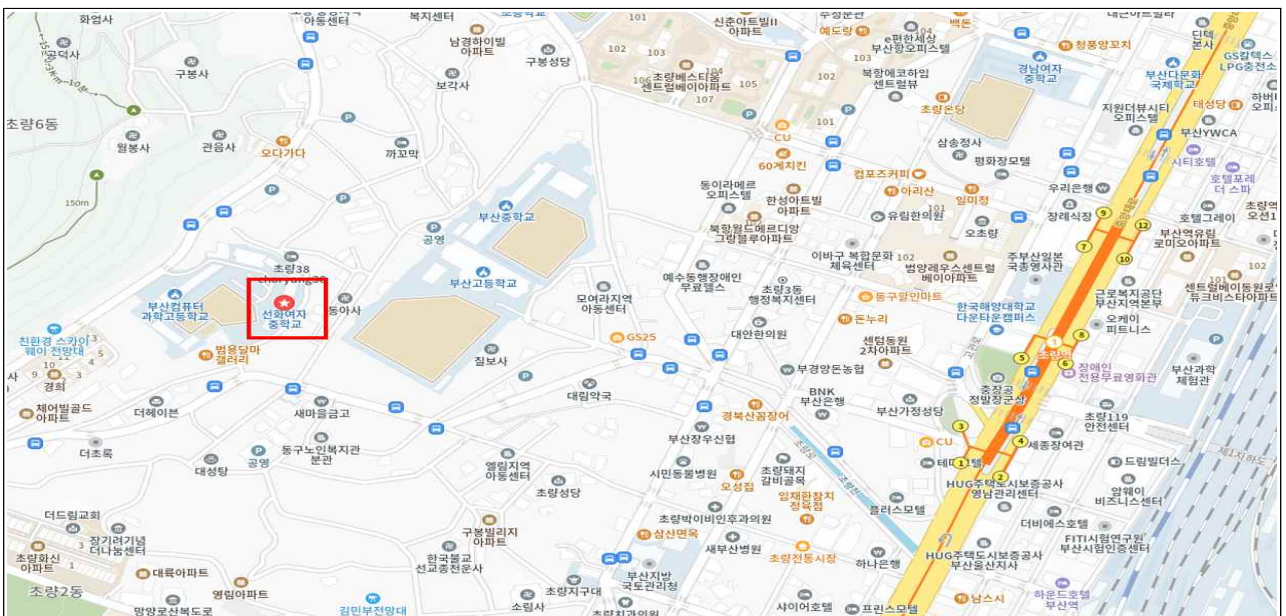

# 부산지역 채용시험장(선화여중) 안내

□ 일 시 : '26. 6. 13.(토) 09:00 ~ ※ 08:10까지 입실

※ 시간 내 미 입실자 응시불가 (08:10까지 해당 시험실 입실)

□ 장 소 : 선화여자중학교(부산 동구 초량로80번길 5)

□ 응시분야 : 구조, 구급, 오염방제환경, 오염방제화공, 선박교통관제

□ 준비물 : 응시표, 신분증(미소지자 응시불가)\*, 컴퓨터용 흑색 사인펜, 수정테이프

□ 안내사진

※ 시험장 및 인근 지역(아파트 단지 포함) 주차 절대 불가

22 용호동  
수정5동

용호동 → LG 메트로시티 → 남부 면허시험장 → 부경대학교 경성대학교 → 대연 사거리 → 못골 (남구청) → 문현 교차로 → 자성대 공원 → 부산진역 → 초량 → 부산컴퓨터과학고 → 초량6동사무소 → 수정4동사무소 → 수정5동사무소 → 수정5동

38 해운대신시가지  
민주공원

해운대 신시가지 → 해운대역 → 수영2호교 → MBC방송국 → 민락동 → 광안리해수욕장 → 수영중 학교 → 금련산청소년수련원 → KBS 부산홀 → 대남교차로 → 대남교차로항행산터널 → 지오플레 이스 → 범내골-부산법천교회 → 성북고개 → 수정삼거리 → 동여중 → 부산컴퓨터과학고후문 → 영 주삼거리 → 민주공원

52 반여3동  
수정4동

반여 3동 → 반여2동 → 왕자 팬션 → 안락 한전 → 안락 로타리 → 동래 시장 → 대동 병원 → 동래 지 하철역송월타올 → 고대 지하철역 → 남문구-거제리 → 하미정사거리-부진시장 → 서면(태화백화점) -법천교차로 → 현대백화점 → 진시장 → 부산진역 → 초량-초량4동사무소 → 부산컴퓨터과학고 → 초량6동사무소 → 수정4동-수정아파트