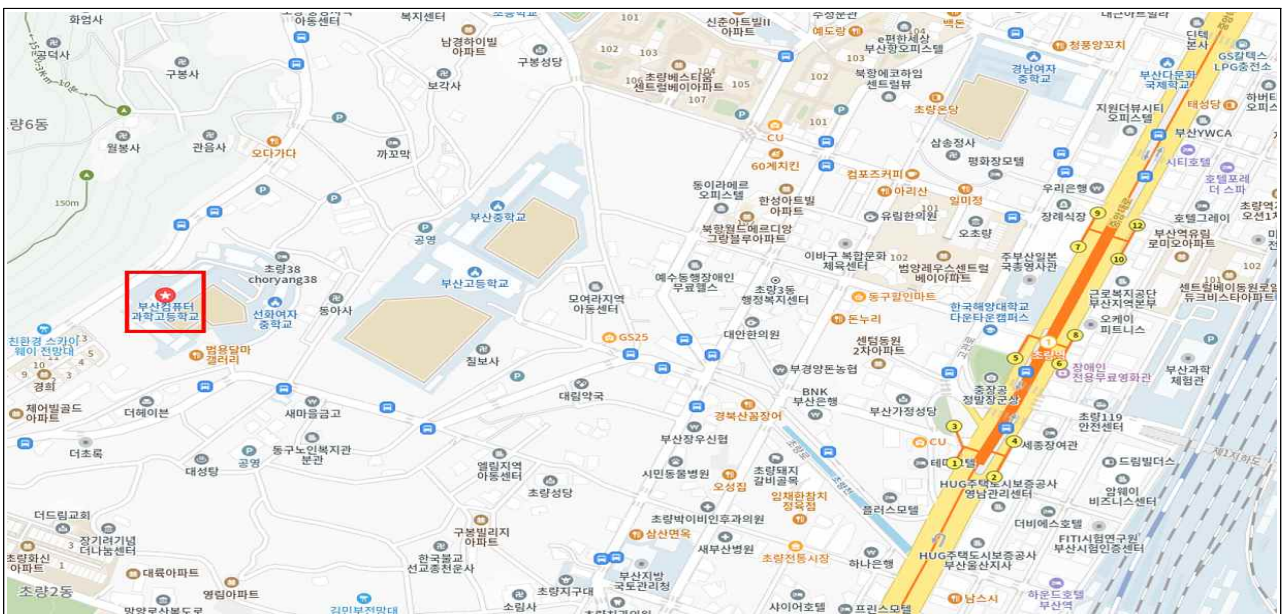

# 부산지역 채용시험장(부산컴퓨터과학고) 안내

□ 일 시 : '26. 6. 13.(토) 09:00 ~ ※ 08:10까지 입실

※ 시간 내 미 입실자 응시불가 (08:10까지 해당 시험실 입실)

□ 장 소 : 부산컴퓨터과학고등학교(부산 동구 초량로80번길 5)

□ 응시분야 : 해경학과, 순경공채, 오염방제항해, 오염방제기관

□ 준비물 : 응시표, 신분증(미소지자 응시불가)\*, 컴퓨터용 흑색 사인펜, 수정테이프

□ 안내사진

※ 시험장 및 인근 지역(아파트 단지 포함) 주차 절대 불가

# 부산지역 채용시험장(선화여중) 안내

□ 일 시 : '26. 6. 13.(토) 09:00 ~ ※ 08:10까지 입실

※ 시간 내 미 입실자 응시불가 (08:10까지 해당 시험실 입실)

□ 장 소 : 선화여자중학교(부산 동구 초량로80번길 5)

□ 응시분야 : 구조, 구급, 오염방제환경, 오염방제화공, 선박교통관제

□ 준비물 : 응시표, 신분증(미소지자 응시불가)\*, 컴퓨터용 흑색 사인펜, 수정테이프